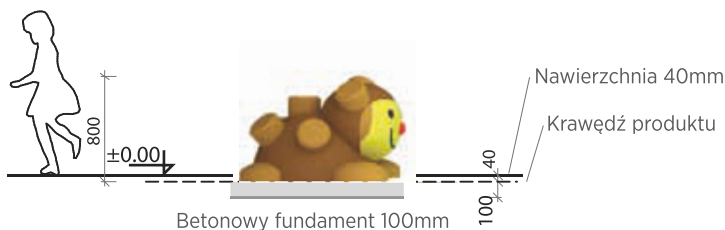

Odporność na promieniowanie UV

BEZPIECZNA POWIERZCHNIA

Bezpieczna gumowa powierzchnia na obszarze 1500mm wokół produktu (zgodnie z EN1177)

BEZPIECZEŃSTWO PRODUKTU

Certyfikat zgodny z EN1176

MONTAŻ

Przytwierdzony do betonowego fundamentu

OPAKOWANIE

Owinięte w plastik i dostarczone na palecie 1000 x 1300mm

MAGAZYNOWANIE

W oryginalnym opakowaniu na palecie w temperaturach pomiędzy -40°C a +50°C

65kg

waga

800mm

maks. wys. upadku

1h

czas montażu

2-8 lat

wiek użytkownika

2 os.

ilość użytkowników

1000 x 1300 x 800mm

wymiary