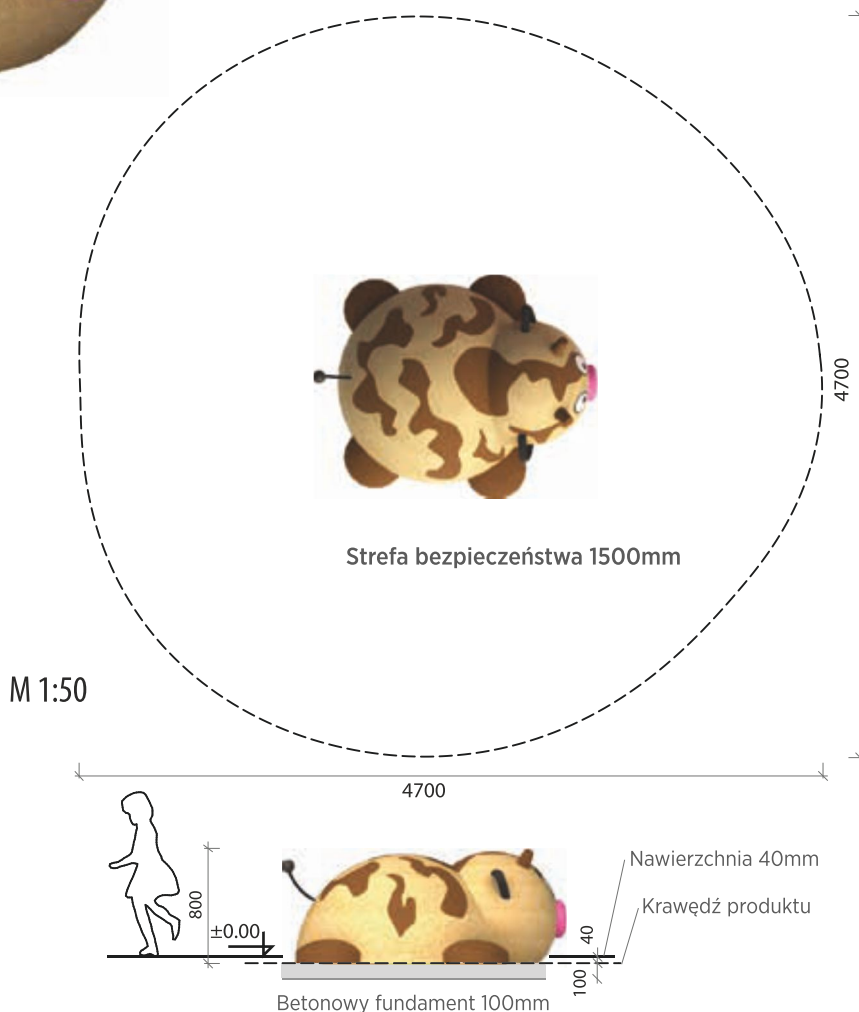

KROWA

MATERIAŁY PRODUKTU

Granulat gumowy SBR+EPDM, alifatyczne spoiwo PU, odporny na wandalizmy korpus z włókna szklanego, elementy ze stali nierdzewnej

KOLORYSTYKA

W standardzie: brązowy, beżowy, różowy

TRWAŁOŚĆ KOLORÓW

Odporność na promieniowanie UV

BEZPIECZNA POWIERZCHNIA

Bezpieczna powierzchnia na obszarze 1500mm wokół produktu (zgodnie z EN1177)

BEZPIECZEŃSTWO PRODUKTU

Certyfikat zgodny z EN1176

MONTAŻ

Przytwierdzony do betonowego fundamentu

OPAKOWANIE

Owinięte w plastik i dostarczone na palecie 1650 x 2100mm

MAGAZYNOWANIE

W oryginalnym opakowaniu na palecie w temperaturach pomiędzy -40°C a +50°C

130kg

waga

800mm

maks. wys. upadku

1h

czas montażu

2-8 lat

wiek użytkownika

3 os.

ilość użytkowników

2160 x 1850 x 800mm

wymiary