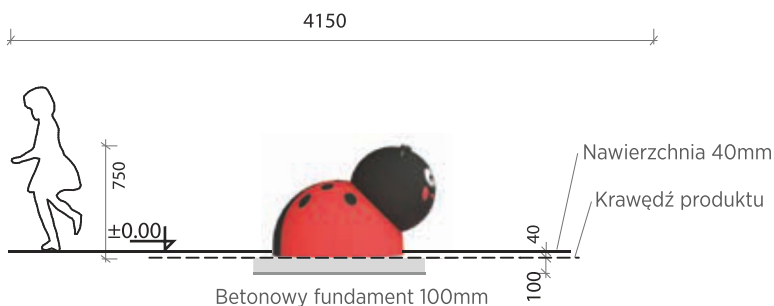

Przytwierdzony do betonowego fundamentu

OPAKOWANIE

Owinięte w plastik i dostarczone na palecie 1000 x 1300mm

MAGAZYNOWANIE

W oryginalnym opakowaniu na palecie w temperaturach pomiędzy -40°C a +50°C

M 1:50

55kg

waga

750mm

maks. wys. upadku

1h

czas montażu

2-8 lat

wiek użytkownika

2 os.