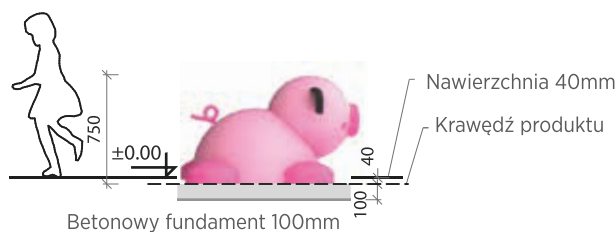

MAŁA ŚWINKA

MATERIAŁY PRODUKTU

Granulat gumowy SBR+EPDM, alifatyczne spoiwo PU, odporny na wandalizmy korpus z włókna szklanego, elementy ze stali nierdzewnej

KOLORYSTYKA

W standardzie: różowy, czarny, biały

TRWAŁOŚĆ KOLORÓW

Odporność na promieniowanie UV

BEZPIECZNA POWIERZCHNIA

Bezpieczna powierzchnia na obszarze 1500mm wokół produktu (zgodnie z EN1177)

BEZPIECZEŃSTWO PRODUKTU

Certyfikat zgodny z EN1176

MONTAŻ

Przytwierdzony do betonowego fundamentu

OPAKOWANIE

Owinięte w plastik i dostarczone na palecie 1000 x 1300mm

MAGAZYNOWANIE

W oryginalnym opakowaniu na palecie w temperaturach pomiędzy -40°C a +50°C

65kg

waga