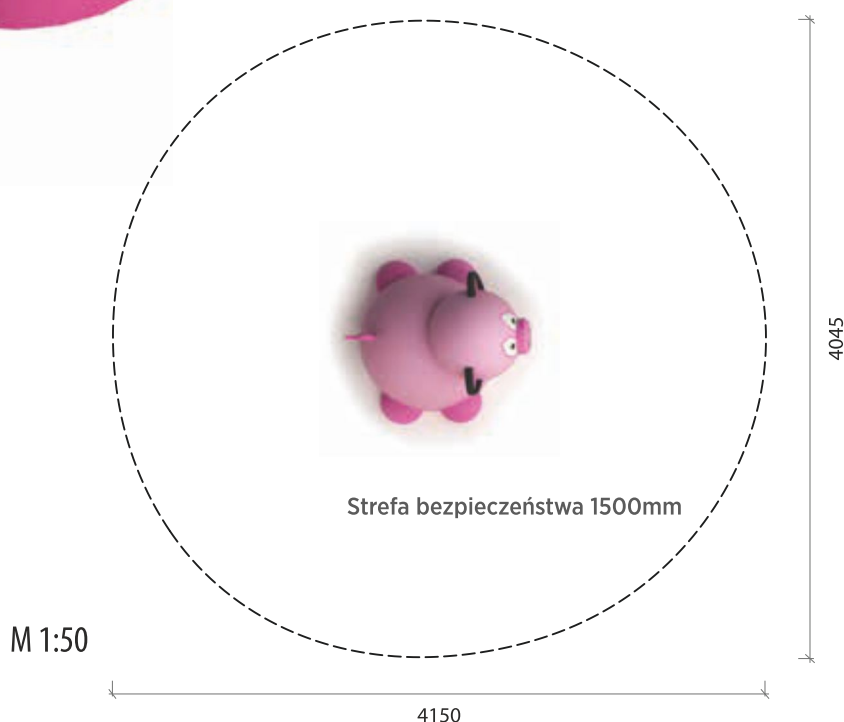

MAŁA ŚWINKA

MATERIAŁY PRODUKTU

Granulat gumowy SBR+EPDM, alifatyczne spoiwo PU, odporny na wandalizmy korpus z włókna szklanego, elementy ze stali nierdzewnej

KOLORYSTYKA

W standardzie: różowy, czarny, biały

TRWAŁOŚĆ KOLORÓW

Odporność na promieniowanie UV

BEZPIECZNA POWIERZCHNIA

Bezpieczna powierzchnia na obszarze 1500mm wokół produktu (zgodnie z EN1177)

BEZPIECZEŃSTWO PRODUKTU

Certyfikat zgodny z EN1176

MONTAŻ

Przytwierdzony do betonowego fundamentu

OPAKOWANIE

Owinięte w plastik i dostarczone na palecie 1000 x 1300mm

MAGAZYNOWANIE

W oryginalnym opakowaniu na palecie w temperaturach pomiędzy -40°C a +50°C

65kg

waga