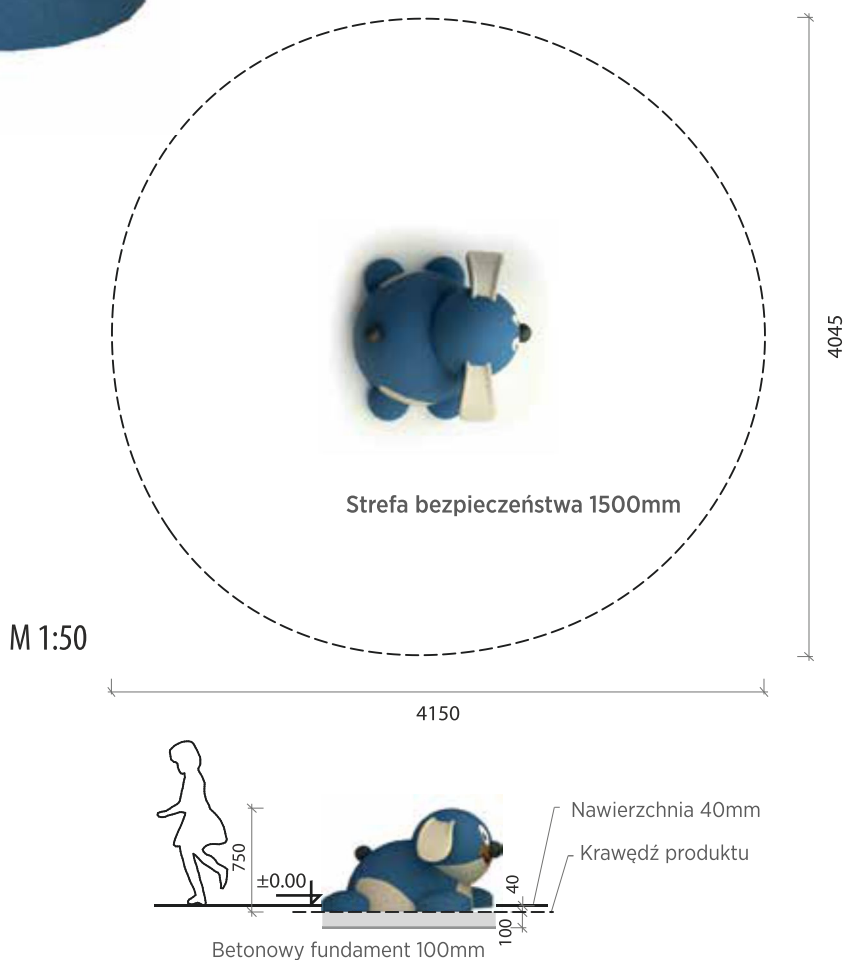

MAŁY PIES

MATERIAŁY PRODUKTU

Granulat gumowy SBR+EPDM, alifatyczne spoiwo PU, odporny na wandalizmy korpus z włókna szklanego, elementy ze stali nierdzewnej

KOLORYSTYKA

W standardzie: niebieski, szary, czarny, brązowy

TRWAŁOŚĆ KOLORÓW

Odporność na promieniowanie UV

BEZPIECZNA POWIERZCHNIA

Bezpieczna powierzchnia na obszarze 1500mm wokół produktu (zgodnie z EN1177)

BEZPIECZEŃSTWO PRODUKTU

Certyfikat zgodny z EN1176

MONTAŻ

Przytwierdzony do betonowego fundamentu

OPAKOWANIE

Owinięte w plastik i dostarczone na palecie 1000 x 1300mm

MAGAZYNOWANIE

W oryginalnym opakowaniu na palecie w temperaturach pomiędzy -40°C a +50°C

65kg

waga

750mm

maks. wys. upadku

1h

czas montażu

2-8 lat

wiek użytkownika

2 os.

ilość użytkowników