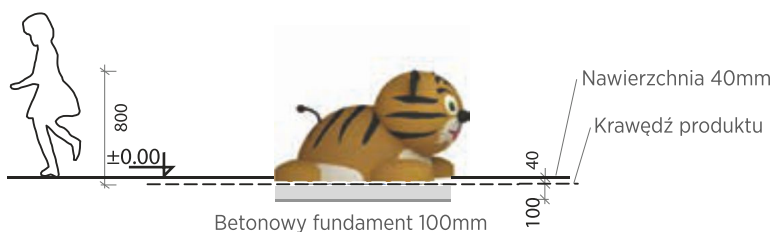

Przytwierdzony do betonowego fundamentu

OPAKOWANIE

Owinięte w plastik i dostarczone na palecie 1000 x 1300mm

MAGAZYNOWANIE

W oryginalnym opakowaniu na palecie w temperaturach pomiędzy -40°C a +50°C

M 1:50

60kg
waga

800mm
maks. wys. upadku

1h
czas montażu

2-8 lat
wiek użytkownika

2 os.
ilość użytkowników

975 x 1200 x 800mm
wymiary

DANE FIRMY

ENTER PLAY Tomasz Majkowski
02-695 Warszawa, Bełdan 9/63

Tel: +48 608 237 608
Mail: biuro@enterplay.com.pl
www.enterplay.com.pl