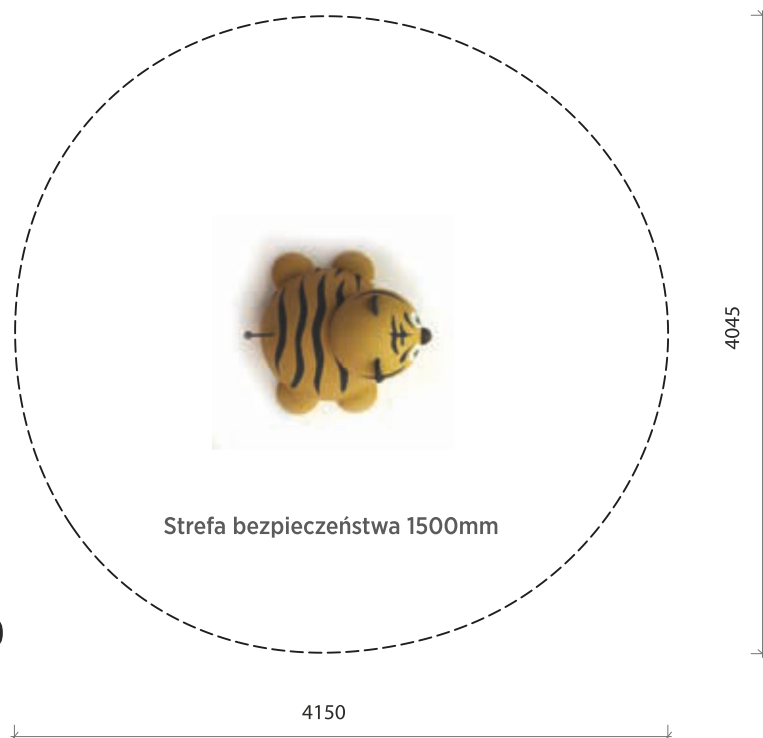

MAŁY TYGRYS

MATERIAŁY PRODUKTU

Granulat gumowy SBR+EPDM, alifatyczne spoiwo PU, odporny na wandalizmy korpus z włókna szklanego, elementy ze stali nierdzewnej

KOLORYSTYKA

W standardzie: beżowy, ochra, czarny, biały / inne kombinacje na zamówienie

Przytwierdzony do betonowego fundamentu

OPAKOWANIE

Owinięte w plastik i dostarczone na palecie 1000 x 1300mm

MAGAZYNOWANIE

W oryginalnym opakowaniu na palecie w temperaturach pomiędzy -40°C a +50°C

M 1:50

60kg
waga

800mm
maks. wys. upadku

1h
czas montażu

2-8 lat
wiek użytkownika

2 os.
ilość użytkowników

975 x 1200 x 800mm
wymiary

DANE FIRMY

ENTER PLAY Tomasz Majkowski
02-695 Warszawa, Bełdan 9/63

Tel: +48 608 237 608
Mail: biuro@enterplay.com.pl
www.enterplay.com.pl