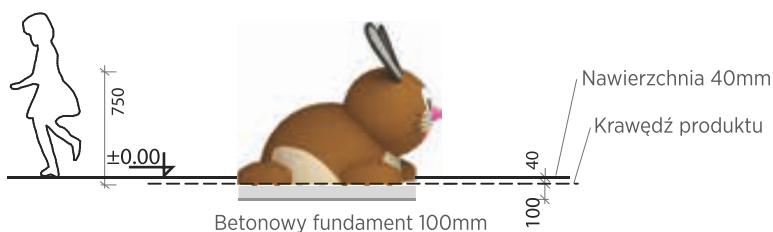

Przytwierdzony do betonowego fundamentu

OPAKOWANIE

Owinięte w plastik i dostarczone na palecie 1000 x 1300mm

MAGAZYNOWANIE

W oryginalnym opakowaniu na palecie w temperaturach pomiędzy -40°C a +50°C

M 1:50

65kg

waga

750mm

maks. wys. upadku

1h

czas montażu

2-8 lat

wiek użytkownika

2 os.