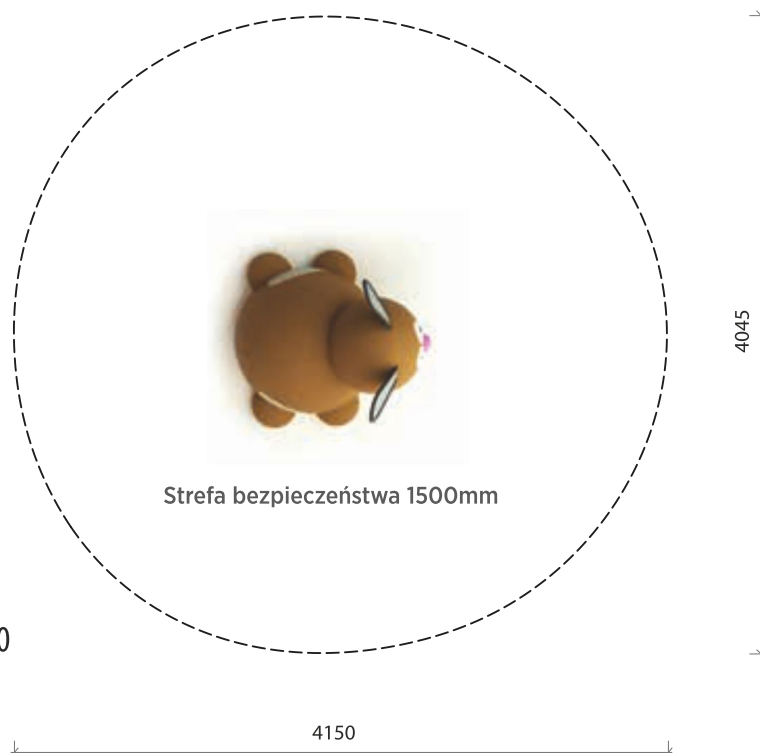

Przytwierdzony do betonowego fundamentu

OPAKOWANIE

Owinięte w plastik i dostarczone na palecie 1000 x 1300mm

MAGAZYNOWANIE

W oryginalnym opakowaniu na palecie w temperaturach pomiędzy -40°C a +50°C

M 1:50

65kg

waga

750mm

maks. wys. upadku

1h

czas montażu

2-8 lat

wiek użytkownika

2 os.