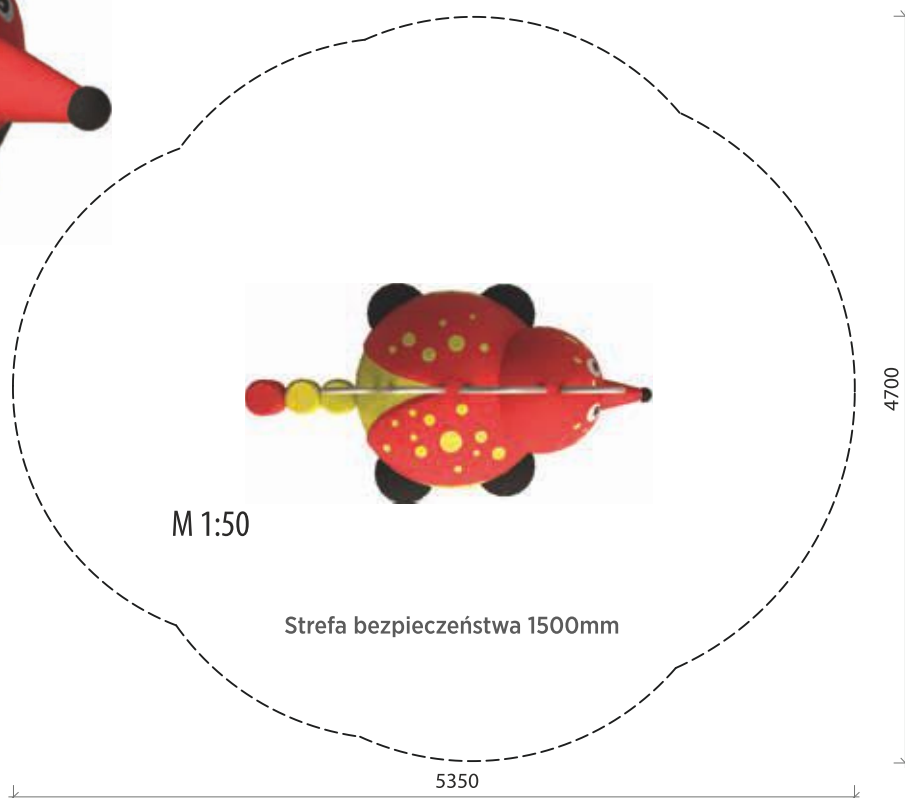

MAŁY SMOK

MATERIAŁY PRODUKTU

Granulat gumowy SBR+EPDM, alifatyczne spoiwo PU, odporny na wandalizmy korpus z włókna szklanego, elementy ze stali nierdzewnej

KOLORYSTYKA

W standardzie: czerwony, żółty, czarny / inne kombinacje na zamówienie

TRWAŁOŚĆ KOLORÓW

Odporność na promieniowanie UV

BEZPIECZNA POWIERZCHNIA

Bezpieczna powierzchnia na obszarze 1500mm wokół produktu (zgodnie z EN1177)

BEZPIECZEŃSTWO PRODUKTU

Certyfikat zgodny z EN1176

MONTAŻ

Przytwierdzony do betonowego fundamentu

OPAKOWANIE

Owinęte w plastik i dostarczone na palecie 1650 x 2100mm

MAGAZYNOWANIE

W oryginalnym opakowaniu na palecie w temperaturach pomiędzy -40°C a +50°C

730kg

waga