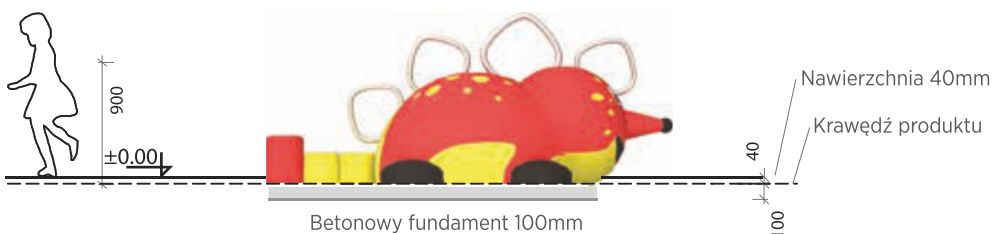

TRWAŁOŚĆ KOLORÓW

Odporność na promieniowanie UV

BEZPIECZNA POWIERZCHNIA

Bezpieczna powierzchnia na obszarze 1500mm wokół produktu (zgodnie z EN1177)

BEZPIECZEŃSTWO PRODUKTU

Certyfikat zgodny z EN1176

MONTAŻ

Przytwierdzony do betonowego fundamentu

OPAKOWANIE

Owinęte w plastik i dostarczone na palecie 1650 x 2100mm

MAGAZYNOWANIE

W oryginalnym opakowaniu na palecie w temperaturach pomiędzy -40°C a +50°C

730kg

waga

900mm

maks. wys. upadku

4h

czas montażu

2-8 lat

wiek użytkownika

5 os.

ilość użytkowników